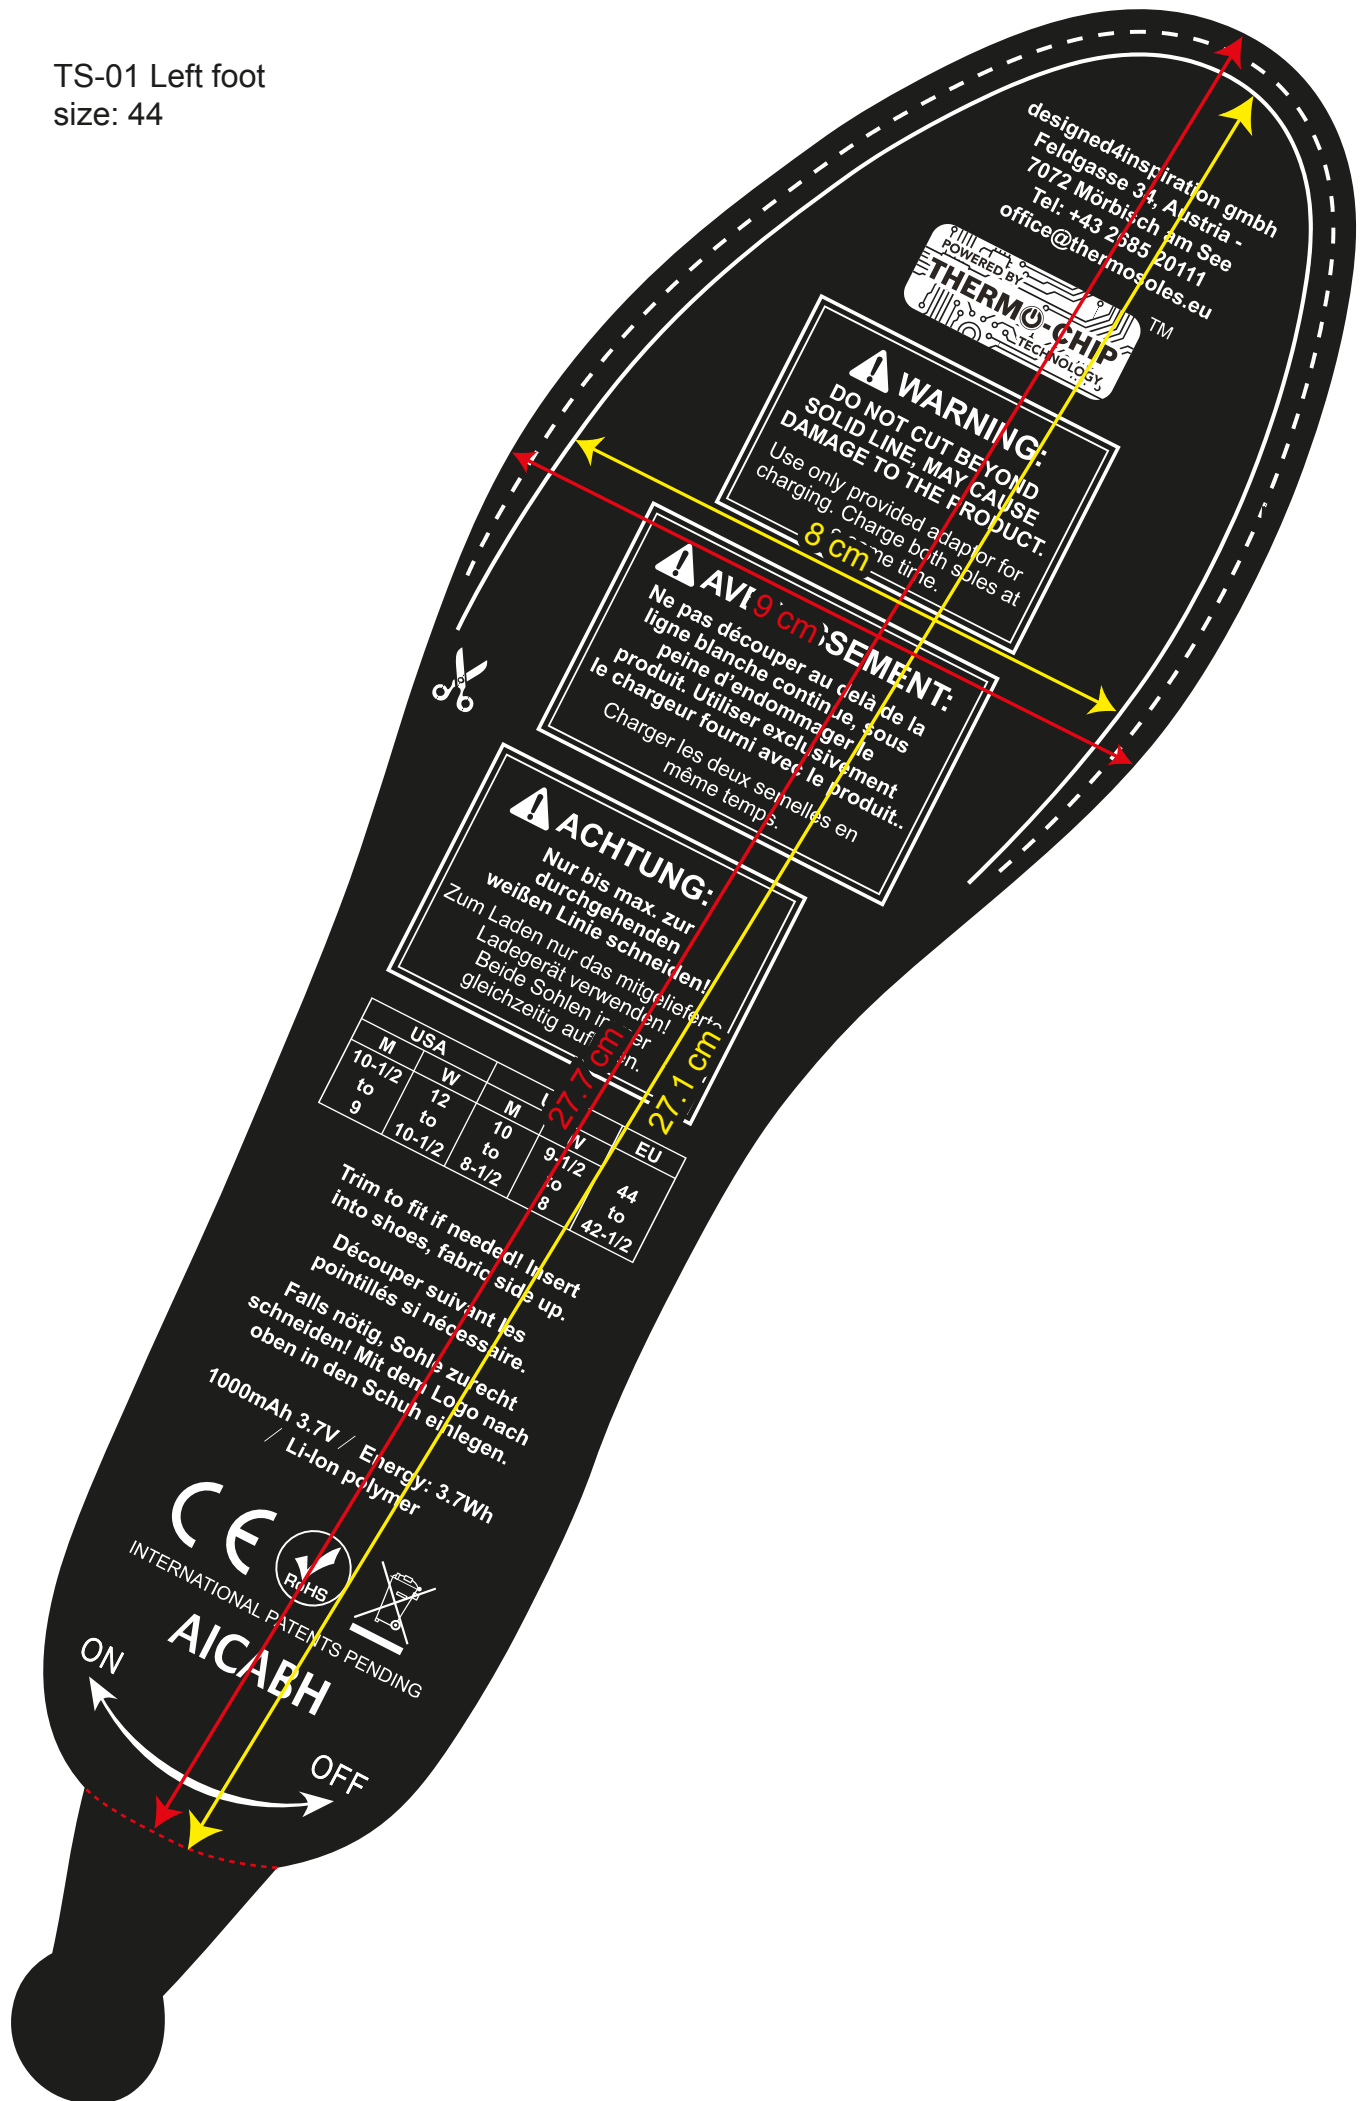

TS-01 Left foot
size: 44

TS-01 Right foot
size: 44